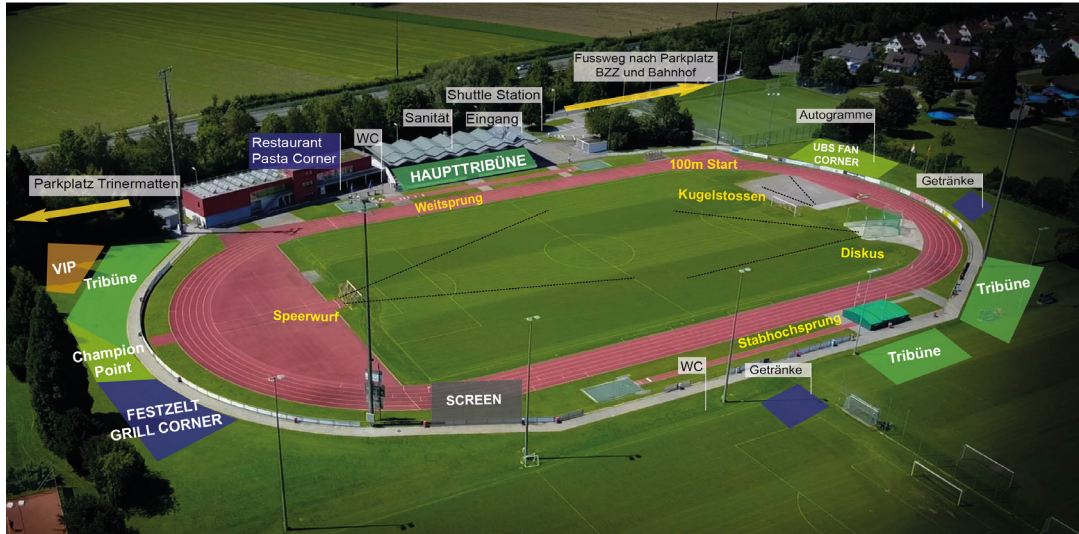

Stadion und Anreise

Anreise mit dem Auto:

Die Anfahrt zu den offiziellen Parkplätzen ist ab den Ausfahrten Oftringen und Reiden signalisiert.

Parkplatzgebühren: 10.-

Parkplatz BZZ

5 Minuten Fussweg

Parkplatz Bahnhof

Shuttleservice ab Bahnhofplatz oder 15 Minuten Fussweg

Parkplatz Industrie

Shuttleservice ab Untere Brühlstrasse

Parkplatz Triner Matten

Nur für Beeinträchtigte, VIP, Busse und Helfer

Anreise mit dem ÖV:

Das Stadion Triner Matten ist zu Fuss ab Bahnhof Zofingen in etwa 15 Minuten erreichbar.